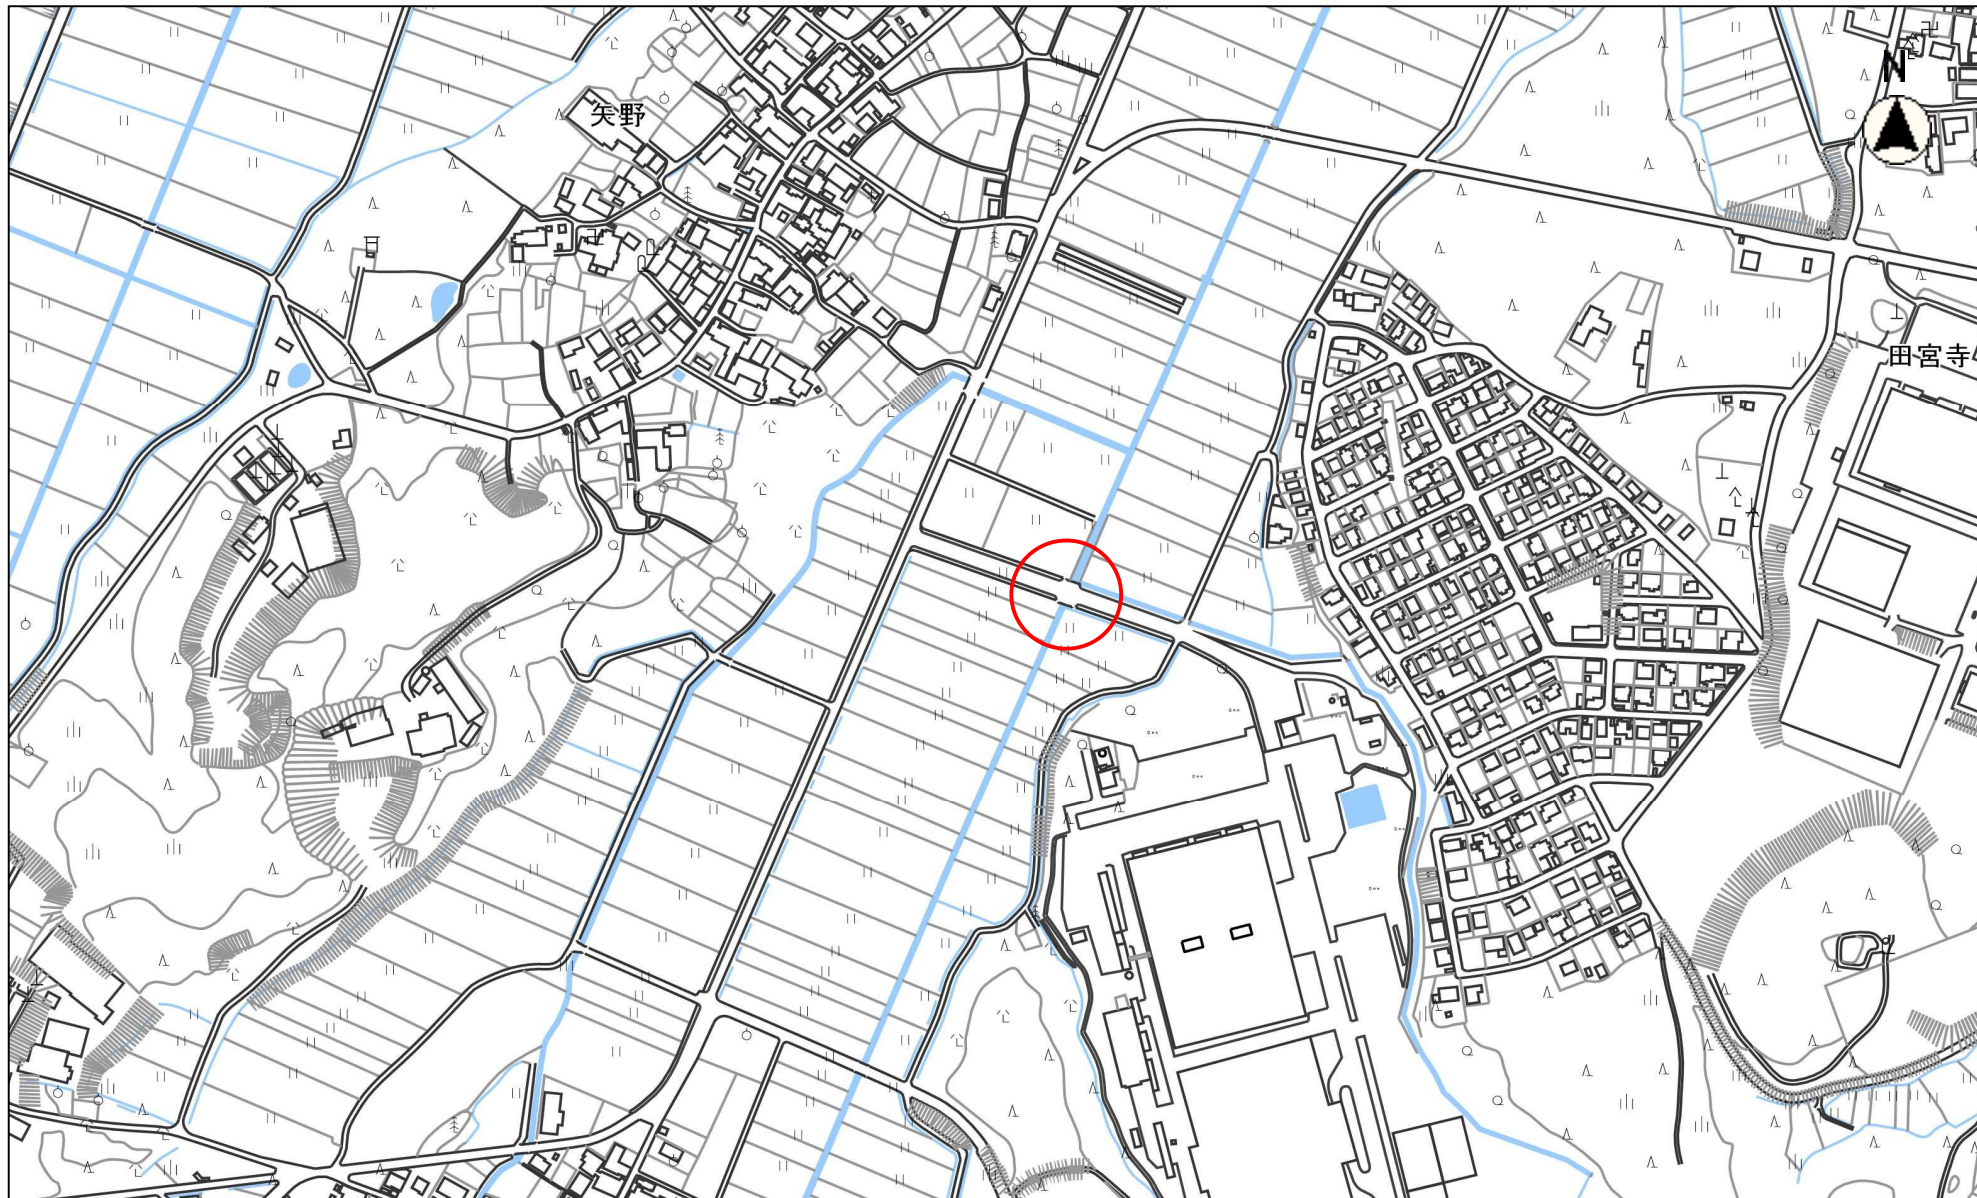

位置図

付近

縮尺 1 : 5000