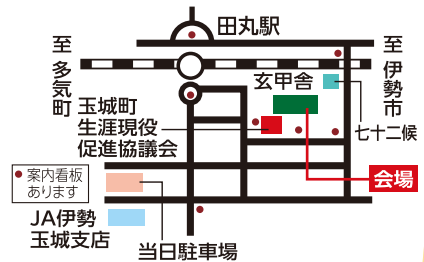

# 玄甲舎 かめさん マルシェ

入場  
無料

本物のかめさんもいるよ

vol.7

2023.12.2日  
10:00-14:00  
玄甲舎敷地内

## 販売ブース

玉城町はもちろん、  
サニーロード沿線の  
市町からも出店。

## ひと箱マルシェ

40×60×20cmの箱に  
収まれば、野菜、ハンドメイド、  
古本など何を販売してもOK。

出店  
募集中