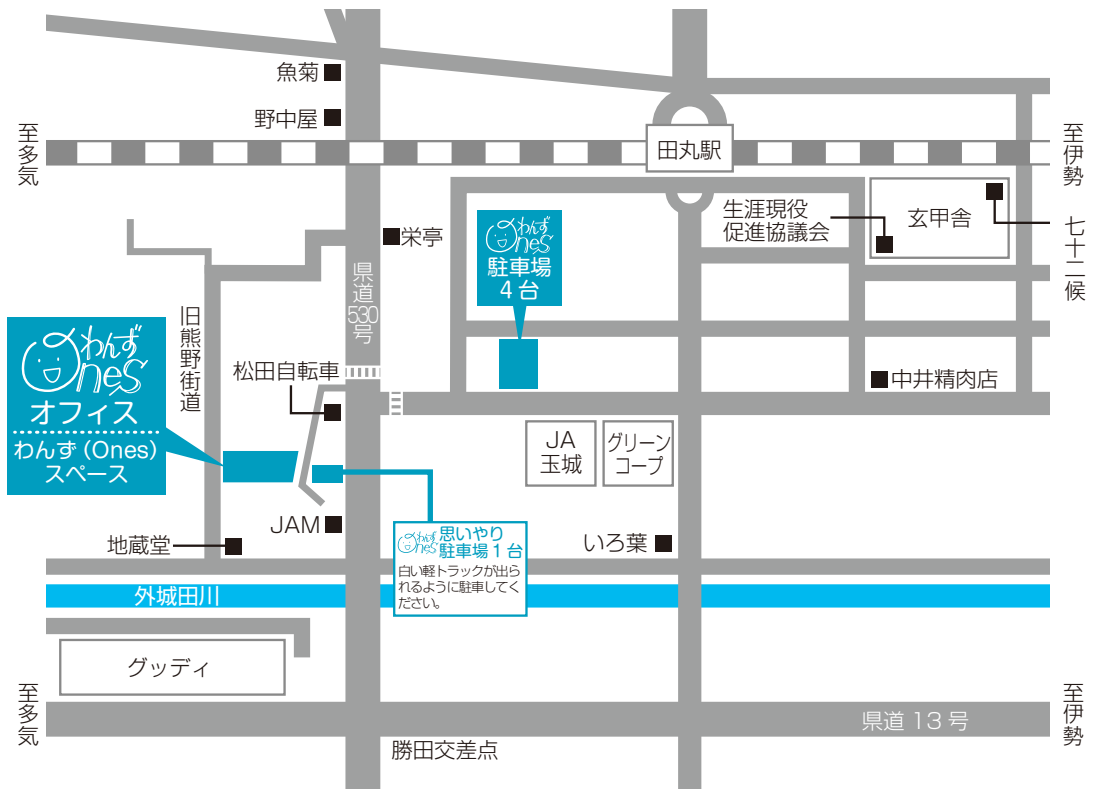

NPO法人わんず
玉城町民活躍センター

〒519-0415 三重県度会郡玉城町田丸176

E-mail 2019ones.tamaki@gmail.com

Tel. 080-5713-8955

わんず
公式LINE

わんず
Instagram